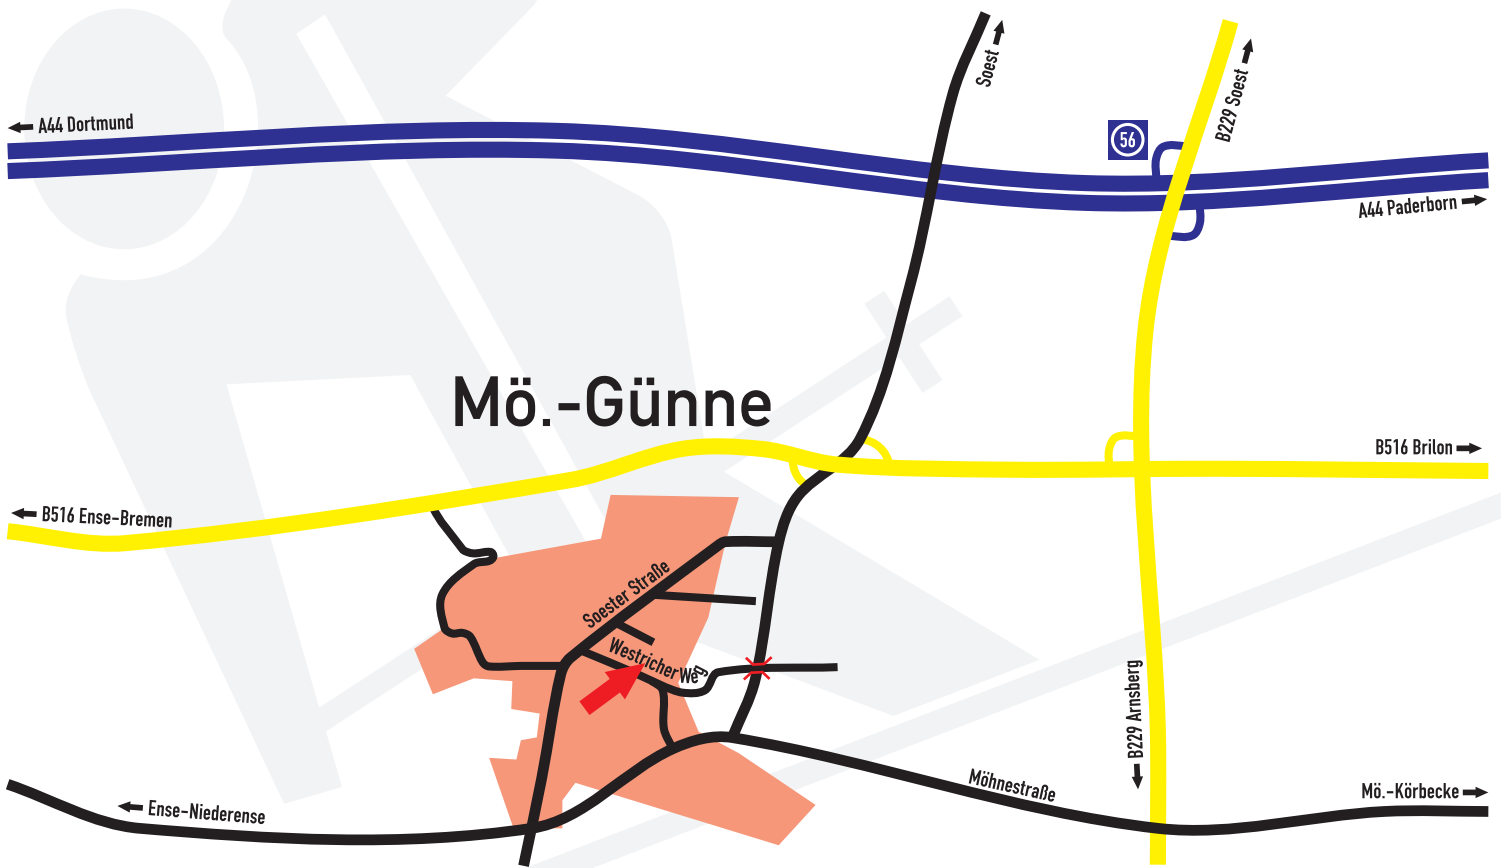

www.sus-guenne.de